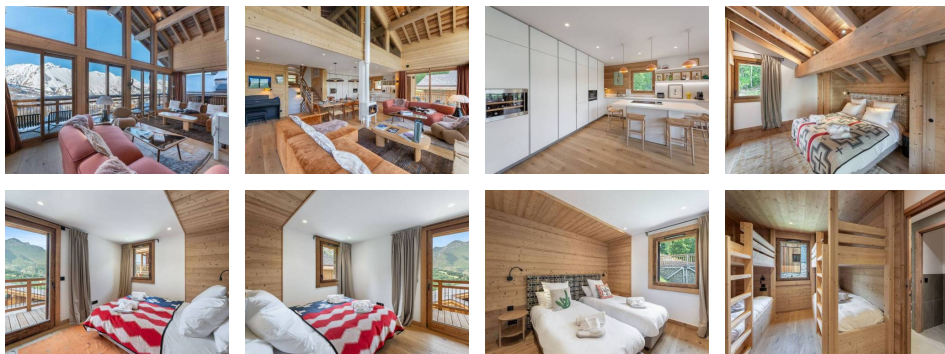

Appartement Saint-Martin-de-Belleville Centre - Saint-Martin-de-Belleville CHALET LES 4 FRERES

8 000 €

Informations

Ville : Saint-Martin-de-Belleville
Région : Auvergne-Rhône-Alpes
Mandat : CHLES4FRERES
Type : Appartement
Surface : 200 m²
Pièces : 8

Diagnostic énergétique

Diagnostic en cours de réalisation ou non-applicable.

ST MARTIN DE BELLEVILLE - quartier Les Grangeraias

CHALET LES 4 FRERES : 8 pièces sur 3 niveaux, 12 personnes, 200m², balcon exposé Ouest.