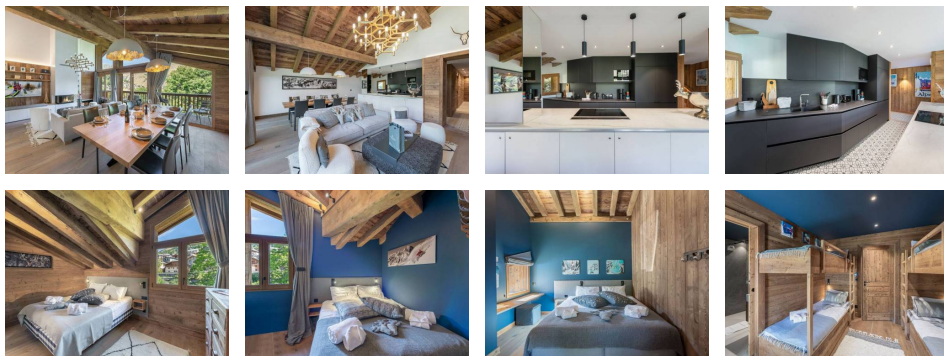

Type : Appartement

Surface : 126 m²

Pièces : 5

Diagnostic énergétique

Diagnostic en cours de réalisation ou non-applicable.

ST MARTIN DE BELLEVILLE – quartier de La Villette

APPARTEMENT B2 : 5 pièces, 10 personnes, 126m², balcon exposé Nord/ Ouest.

PRESTATIONS INCLUSES EN SAISON D'HIVER : bois pour la cheminée.

NIVEAU 0

Cuisine semi-ouverte et équipée avec notamment : plaques de cuisson à induction, hotte, four, micro-onde, réfrigérateur, lave-vaisselles, cafetière, bouilloire, grille-pain, batteur,