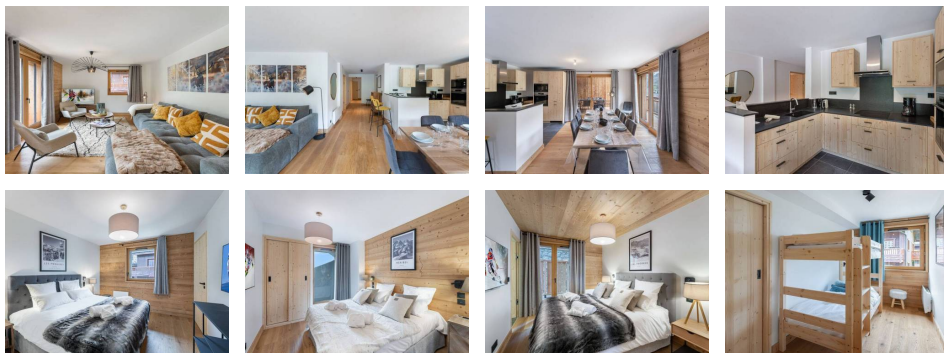

Appartement Saint-Martin-de-Belleville Le Bettaix - Saint-Martin-de-Belleville YDILIA

2 600 €

Informations

Ville : Saint-Martin-de-Belleville
Région : Auvergne-Rhône-Alpes
Mandat : POMBLANCHE
Type : Appartement
Surface : 118 m²
Pièces : 5

Diagnostic énergétique

Diagnostic en cours de réalisation ou non-applicable.

BETTAIX - hameau situé à 4,5km de St Martin de Belleville et à 4km des Menuires
APPARTEMENT POMME BLANCHE : 5 pièces, 8 personnes, 118m², exposé Sud/ Ouest.
Accès pistes : à 300m environ du télésiège reliant à la station des Menuires.

PRESTATIONS INCLUSES : lits faits à votre arrivée, serviettes de toilette, produits de salle de bain, ménage régulier : 2 fois par semaine (ménages d'appoint), ménage de fin de séjour.

Cuisine ouverte et équipée avec notamment : plaques de cuisson à induction, hotte, four, réfrigérateur, lave-vaisselle, machine à café à filtre, machine à café à capsule, bouilloire, grille-pain, appareil à raclette

Pièce de vie : salon, salle à manger, télévision, balcon, terrasse avec mobilier extérieur

Chambre 1 : lit double (160 x 200) avec salle de bains attenante (lavabo, douche, toilettes),