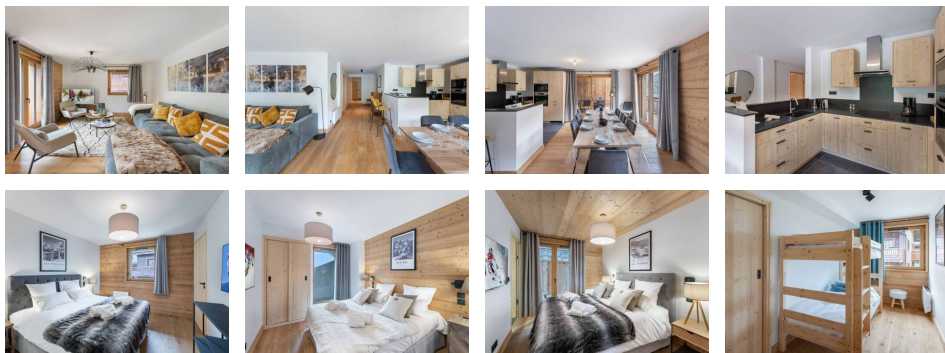

Appartement Saint-Martin-de-Belleville Le Bettaix - Saint-Martin-de-Belleville YDILIA

2 600 €

Informations

Ville : Saint-Martin-de-Belleville
Région : Auvergne-Rhône-Alpes
Mandat : POMBLANCHE
Type : Appartement
Surface : 118 m²
Pièces : 5

Diagnostic énergétique

Diagnostic en cours de réalisation ou non-applicable.

BETTAIX - hameau situé à 4,5km de St Martin de Belleville et à 4km des Menuires
APPARTEMENT POMME BLANCHE : 5 pièces, 8 personnes, 118m², exposé Sud/ Ouest.
Accès pistes : à 300m environ du télésiège reliant à la station des Menuires.

PRESTATIONS INCLUSES : lits faits à votre arrivée, serviettes de toilette, produits de salle de bain, ménage régulier : 2 fois par semaine (ménages d'appoint), ménage de fin de séjour.

Cuisine ouverte et équipée avec notamment : plaques de cuisson à induction, hotte, four, réfrigérateur, lave-vaisselle, machine à café à filtre, machine à café à capsule, bouilloire, grille-pain, appareil à raclette

Pièce de vie : salon, salle à manger, télévision, balcon, terrasse avec mobilier extérieur

Chambre 1 : lit double (160 x 200) avec salle de bains attenante (lavabo, douche, toilettes),