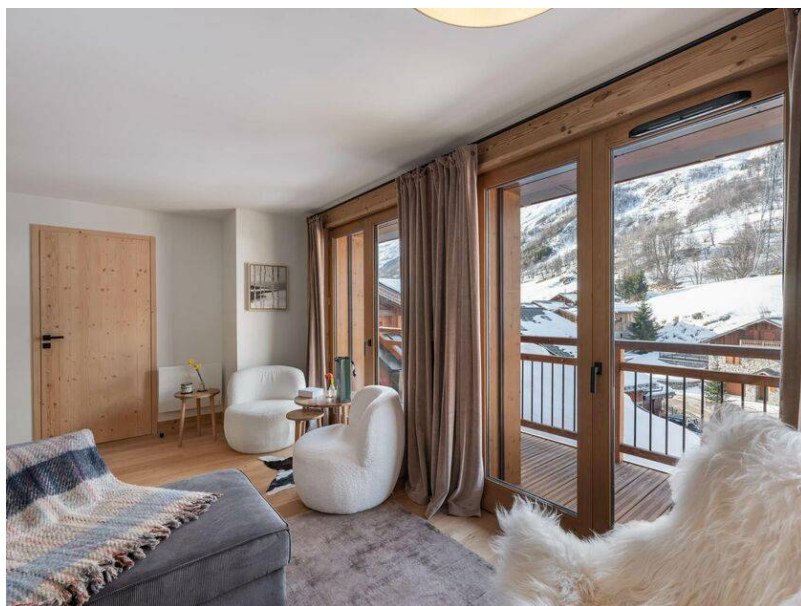

Appartement Saint-Martin-de-Belleville Le Bettaix - Saint-Martin-de-Belleville YDILIA

2 500 €

Informations

Ville : Saint-Martin-de-Belleville

Région : Auvergne-Rhône-Alpes

Mandat : YDILIA302

Type : Appartement

Surface : 94 m²

Pièces : 4

Diagnostic énergétique

Diagnostic en cours de réalisation ou non-applicable.