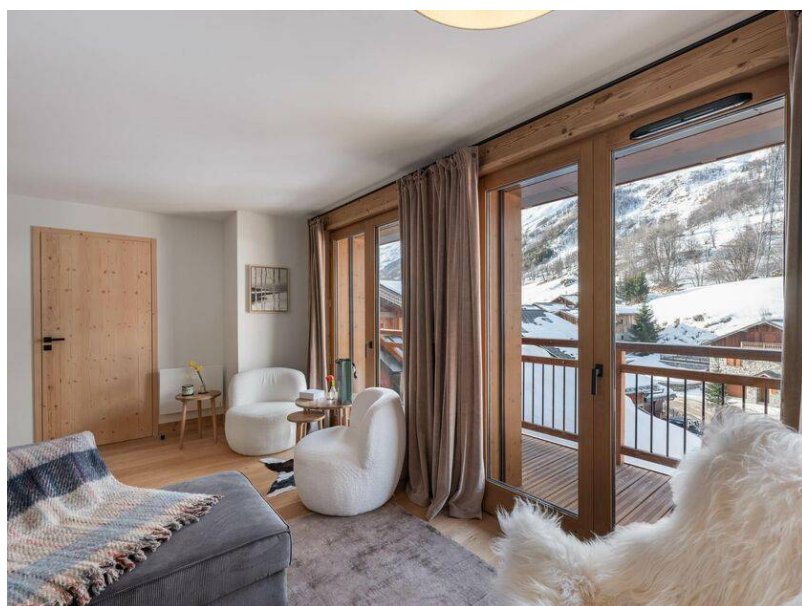

Appartement Saint-Martin-de-Belleville Le Bettaix - Saint-Martin-de-Belleville YDILIA

2 500 €

Informations

Ville : Saint-Martin-de-Belleville

Région : Auvergne-Rhône-Alpes

Mandat : YDILIA302

Type : Appartement

Surface : 94 m²

Pièces : 4

Diagnostic énergétique

Diagnostic en cours de réalisation ou non-applicable.