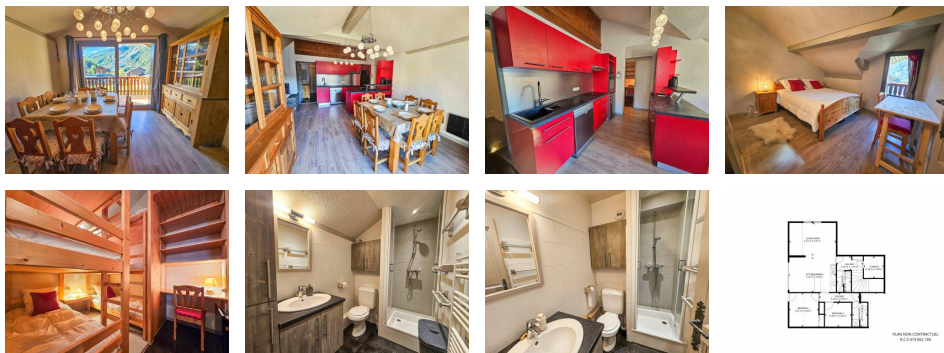

ST MARTIN DE BELLEVILLE - Les Grangeraires

L'Epervière 18, 4 pièces, 6 à 8 personnes, 67 m², 4ème étage par escaliers depuis l'entrée principale, balcon exposé Sud au pied des pistes.

PRESTATIONS INCLUSES (en saison d'hiver / de décembre à avril) : fourniture de linge de lit, ménage de fin de séjour, serviettes de toilette, tapis de bains, torchons, kit entretien (éponge, produit vaisselle, produit multi-usages et des tablettes lave-vaisselle). Prestations sur demande en dehors de cette période.

AUTRES SERVICES DISPONIBLES SUR RESERVATION : linge complémentaire (lit, toilette, cuisine...), services para-hôteliers et autres prestations (sous réserve de disponibilité).

Coin cuisine : plaques de cuisson vitrocéramiques (x4), micro-ondes, frigo (partie freezer),