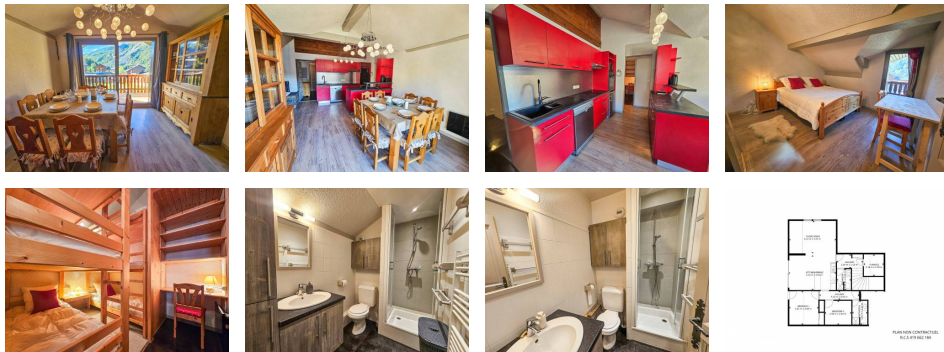

Surface : 67 m²

Pièces : 3

étages : 4ème

Diagnostic énergétique

Diagnostic en cours de réalisation ou non-applicable.

ST MARTIN DE BELLEVILLE - Les Grangeraies

L'Epervière 18, 3 pièces, 6 à 8 personnes, 67 m², 3eme étage par escaliers depuis l'entrée principale, balcon exposé Sud au pied des pistes.