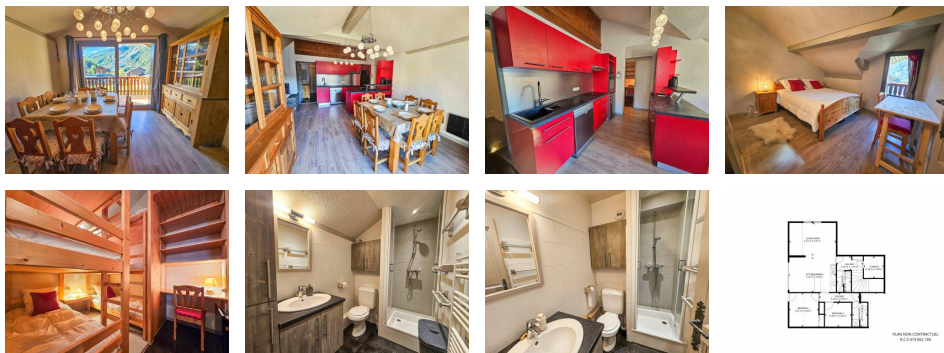

Appartement Saint-Martin-de-Belleville Centre - Saint-Martin-de-Belleville EPERVIERE

1 189 €

Informations

Ville : Saint-Martin-de-Belleville

Région : Auvergne-Rhône-Alpes

Mandat : EPER18

Type : Appartement

Surface : 67 m²

Pièces : 4

étages : 4ème

Diagnostic énergétique

Diagnostic en cours de réalisation ou non-applicable.

ST MARTIN DE BELLEVILLE - Les Grangeraires

L'Epervière 18, 4 pièces, 6 à 8 personnes, 67 m², 4ème étage par escaliers depuis l'entrée principale, balcon exposé Sud au pied des pistes.