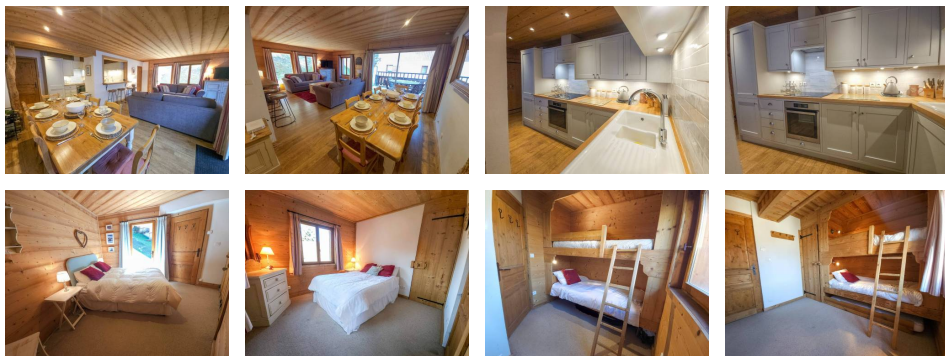

Appartement Saint-Martin-de-Belleville Centre - Saint-Martin-de-Belleville CHALET DES ENCOMBRES

n/c

Informations

Ville : Saint-Martin-de-Belleville
Région : Auvergne-Rhône-Alpes
Mandat : CHCDE1
Type : Appartement
Surface : 93 m²
Pièces : 5
étages : 1er

Diagnostic énergétique

Diagnostic en cours de réalisation ou non-applicable.

ST MARTIN DE BELLEVILLE - Centre du village
CHALET DES ENCOMBRES n° 1 , 5 pièces, 8 personnes, 93m², au 1er étage, 1 terrasse et balcon (exposés sud et Est). Accès pistes : télési à centre du village à 100 m