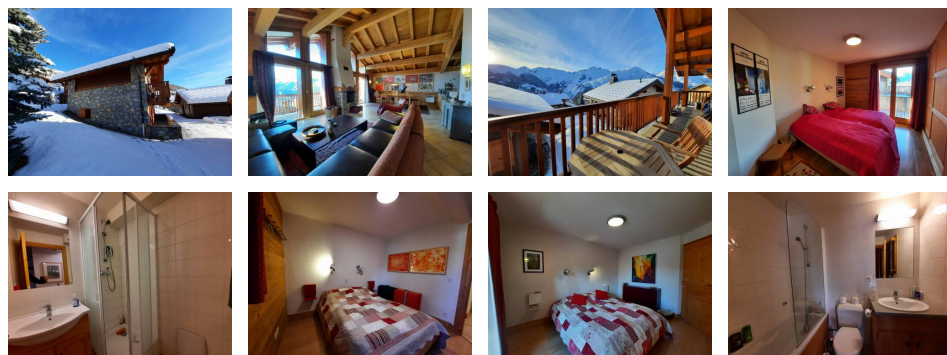

### Diagnostic énergétique

388 kWhEP/m<sup>2</sup>/an

12 kg éq CO2/m<sup>2</sup>/an

Estimation des coûts annuels minimum : 2740 €

Estimation des coûts annuels maximum : 3790 €

Beau chalet d'environ 113m<sup>2</sup> situé à seulement 1km des pistes !  
Villarabout est un hameau très ensoleillé situé à quelques minutes de St Martin de Belleville, de ses commerces et des pistes de ski. Ce chalet individuel est situé dans une petite copropriété construite en 2005. Il est agencé sur trois niveau et comprend trois chambres, deux salles de bains, un grand séjour/salon/cuisine, et un ski room.  
Vendu avec trois places de stationnement couvertes.