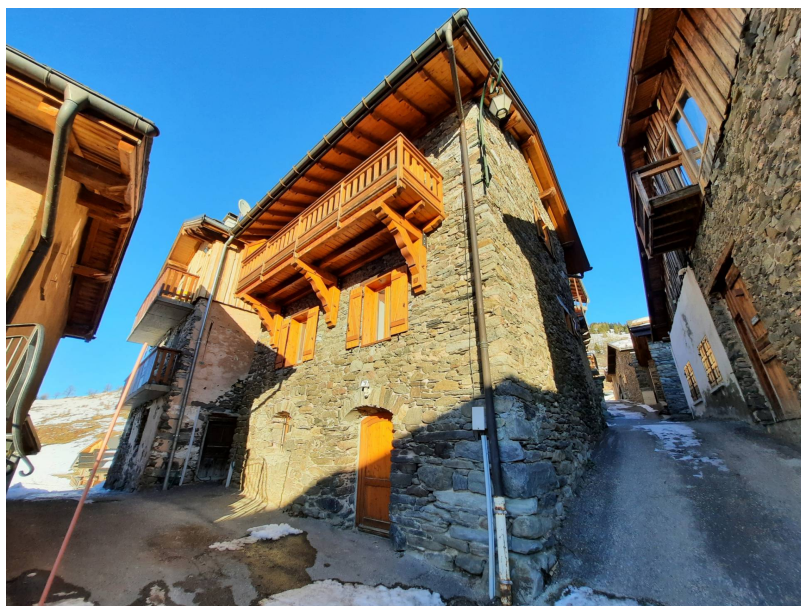

Chalet à Saint-Martin-de-Belleville (73440)

550 000 €

Honoraires agence à charge vendeur

Informations

Ville : Saint-Martin-de-Belleville

Région : Auvergne-Rhône-Alpes

Référence : 2469

Mandat : []

Type : Chalet

Surface : 70 m²

Surface Carrez : 70.71 m²

Pièces : 4

Chambres : 2

Niveaux : 3

Toilettes : 1