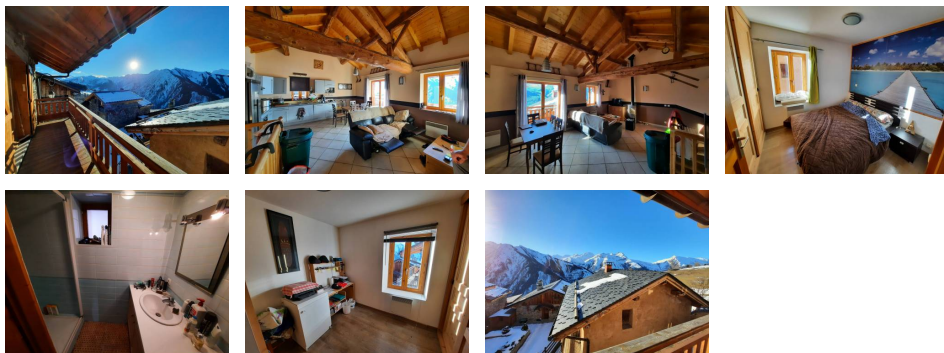

Type : Chalet

Surface : 70 m²

Surface Carrez : 70.71 m²

Pièces : 4

Chambres : 2

Niveaux : 3

Toilettes : 1

Diagnostic énergétique

457 kWhEP/m²/an

Logement à consommation
énergétique excessive

14 kg éq CO₂/m²/an

Estimation des coûts
annuels minimum : 2040 €

Estimation des coûts annuels maximum : 2800 €

Situé dans le hameau de Béranger, ce chalet bénéficie d'une exposition Sud-Ouest offrant une vue exceptionnelle sur les montagnes. Le bien se situe dans un environnement calme et typique des villages alpins.

Ce chalet comprend deux chambres et une salle de bains équipée d'une douche et de toilette séparée. Le salon est chaleureux et accueillant et le logement inclut une buanderie pratique. Un balcon permet de profiter pleinement du panorama environnant.