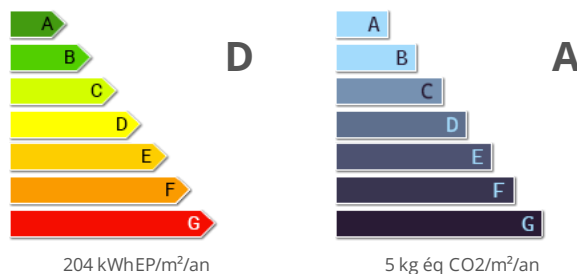

### Diagnostic énergétique

Estimation des coûts annuels minimum : 2192 €

Estimation des coûts annuels maximum : 2393 €

Située dans le charmant village de Villarenger, cette maison offre un cadre de vie agréable au cœur de la vallée des Belleville. La maison bénéficie d'une belle terrasse offrant une vue dégagée, idéale pour profiter de l'environnement montagnard environnant. Son potentiel et ses volumes généreux en font une opportunité rare sur le marché. En bon état général, elle dispose de quatre chambres, d'une salle de bains, d'une salle de bains attenante, ainsi que de nombreux espaces fonctionnels : un cellier, une buanderie et un local à aménager de 44 m<sup>2</sup>.