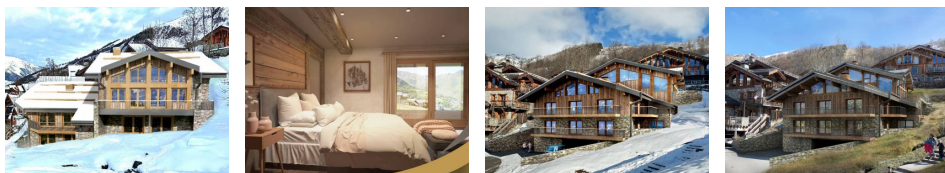

## Chalet à Saint-Martin-de-Belleville (73440)

**5 050 000 €**

Honoraires agence à charge vendeur

### Diagnostic énergétique

Diagnostic en cours de réalisation ou non-applicable.

Chalet d'exception - 518.75m<sup>2</sup> - Ski au pied à Saint Martin de Belleville

La définition même du chalet « SKI AU PIED » prend tout son sens avec ce nouveau projet à Saint Martin de Belleville.

Emplacement EXCLUSIF à seulement 15 mètres de la piste menant au cœur du Village de Saint Martin de Belleville, lui garantissant une plus-value inégalée et un succès au niveau de la rentabilité locative.

Son exposition SUD de ce Chalet vous permettra de profiter tant l'été que l'hiver des vues imprenables sur le centre du village ainsi que sur le panorama extraordinaire qu'offre cette Vallée des Belleville.