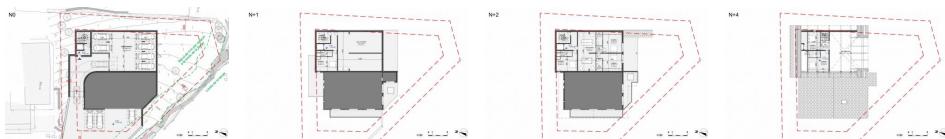

Pièces : 8

Chambres : 7

Terrasse : 1

Parking : 1

Niveaux : 5

Salle de bain : 7

Toilettes : 8

### Diagnostic énergétique

Diagnostic en cours de réalisation ou non-applicable.

Chalet d'exception - 518.75m<sup>2</sup> - Ski au pied à Saint Martin de Belleville

La définition même du chalet « SKI AU PIED » prend tout son sens avec ce nouveau projet à Saint Martin de Belleville.