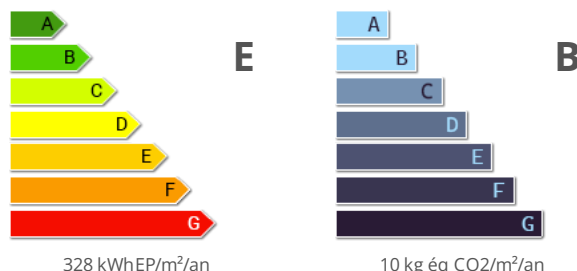

Surface : 99 m²

Surface Carrez : 115.51 m²

Pièces : 7

Chambres : 5

Niveaux : 4

Salle de bain : 3

Toilettes : 2

Diagnostic énergétique

Estimation des coûts annuels minimum : 2290 €

Estimation des coûts annuels maximum : 3140 €

Situé dans la partie historique de Saint-Martin-de-Belleville, ce chalet exposé sud-ouest offre une vue magnifique sur le village et les montagnes. À seulement 200 m des pistes, il dispose de 4 niveaux, 4 chambres et un coin nuit, 2 salles de bains et 2 WC. Un balcon, un casier à ski et un excellent potentiel d'aménagement en font une opportunité idéale pour un projet à la montagne.