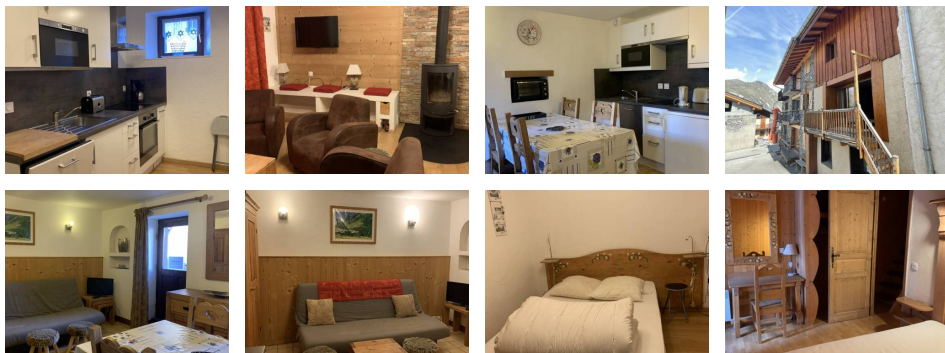

Surface : 99 m²

Surface Carrez : 115.51 m²

Pièces : 7

Chambres : 5

Niveaux : 4

Salle de bain : 3

Toilettes : 2

Diagnostic énergétique

Estimation des coûts annuels minimum : 2290 €

Estimation des coûts annuels maximum : 3140 €

Situé dans la partie historique de Saint-Martin-de-Belleville, ce chalet exposé sud-ouest offre une vue magnifique sur le village et les montagnes. À seulement 200 m des pistes, il dispose de 4 niveaux, 4 chambres et un coin nuit, 2 salles de bains et 2 WC. Un balcon, un casier à ski et un excellent potentiel d'aménagement en font une opportunité idéale pour un projet à la montagne.