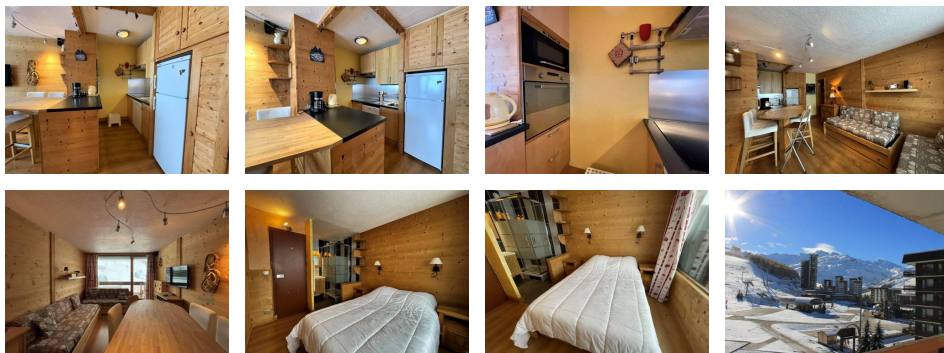

Pièces : 2

étages : 3ème

Diagnostic énergétique

Diagnostic en cours de réalisation ou non-applicable.

LES MENUIRES - Quartier La Croisette

Résidence Peclet (N°302), très joli 2 pièces rénové pour 4 personnes 36m², au 3ème étage par ascenseur avec badge, balcon exposé Sud

Séjour : 2 lits simples (2x80cm), télévision,

Chambre : 1 lit double (140cm), télévision