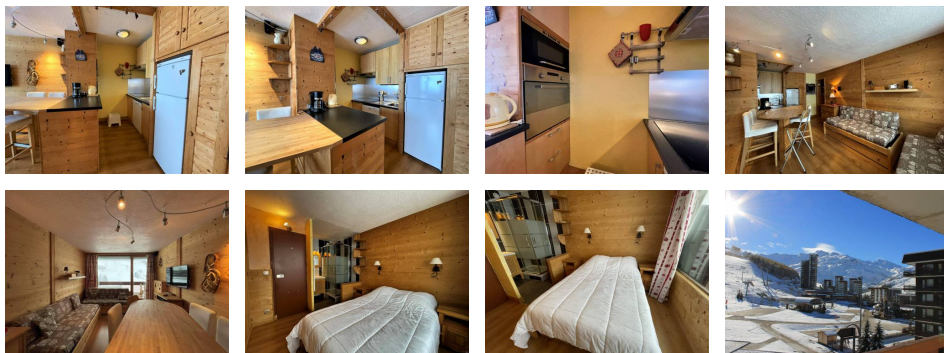

Diagnostic énergétique

Diagnostic en cours de réalisation ou non-applicable.

LES MENUIRES - Quartier La Croisette
Résidence Peclet (N°302), très joli 2 pièces rénové pour 4 personnes 36m², au 3ème étage par ascenseur avec badge, balcon exposé Sud

Séjour : 2 lits simples (2x80cm), télévision,

Chambre : 1 lit double (140cm), télévision