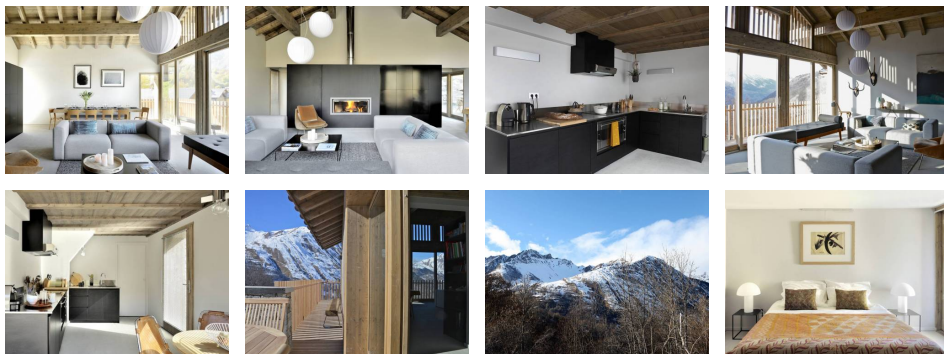

Appartement Saint-Martin-de-Belleville Centre - Saint-Martin-de-Belleville HOME BY U CHALET5

5 200 €

Informations

Ville : Saint-Martin-de-Belleville
Région : Auvergne-Rhône-Alpes
Mandat : CHALET2
Type : Appartement
Surface : 200 m²
Pièces : 6

Diagnostic énergétique

Diagnostic en cours de réalisation ou non-applicable.

ST MARTIN DE BELLEVILLE - La Villette

Home By You (Chalet n°2) 6 pièces sur 4 niveaux, 10-12 personnes, 200 m², exposition Sud, vue montagne