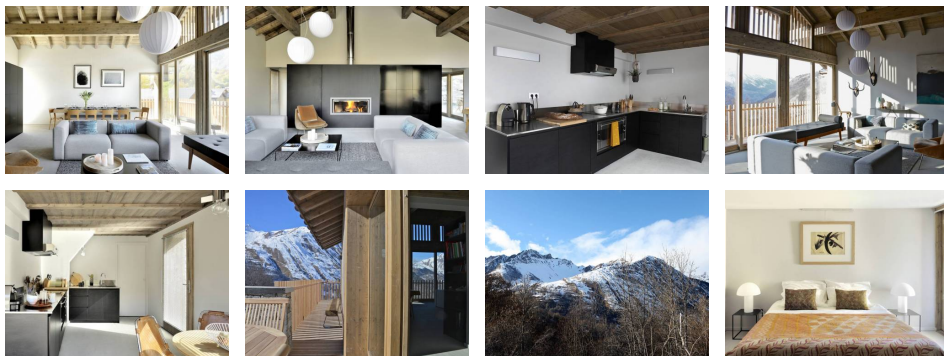

Appartement Saint-Martin-de-Belleville Centre - Saint-Martin-de-Belleville HOME BY U CHALET5

5 200 €

Informations

Ville : Saint-Martin-de-Belleville
Région : Auvergne-Rhône-Alpes
Mandat : CHALET2
Type : Appartement
Surface : 200 m²
Pièces : 6

Diagnostic énergétique

Diagnostic en cours de réalisation ou non-applicable.

ST MARTIN DE BELLEVILLE - La Villette

Home By You (Chalet n°2) 6 pièces sur 4 niveaux, 10-12 personnes, 200 m², exposition Sud, vue montagne