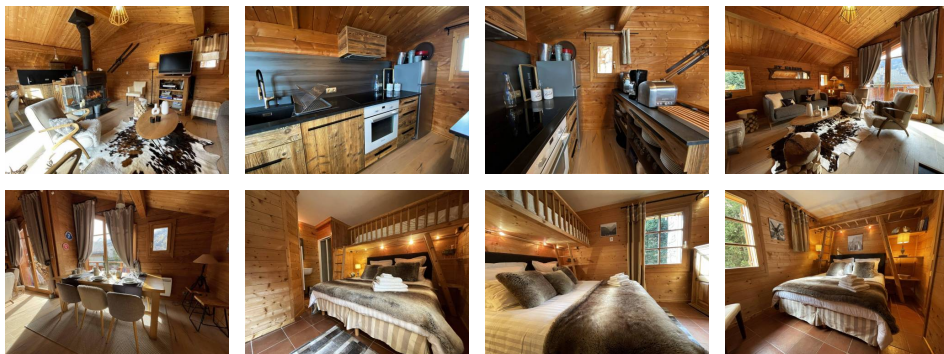

Appartement Saint-Martin-de-Belleville St Marcel - Saint-Martin-de-Belleville CHALET NUBUCK

2 390 €

Informations

Ville : Saint-Martin-de-Belleville
Région : Auvergne-Rhône-Alpes
Mandat : CHNUBUCK
Type : Appartement
Surface : 90 m²
Pièces : 5

Diagnostic énergétique

Diagnostic en cours de réalisation ou non-applicable.

ST MARCEL – CHALET NUBUCK

Chalet individuel de 5 pièces sur 3 niveaux – 8 personnes, 90m², exposé sud, sud-ouest
Terrasse sans vis-à-vis