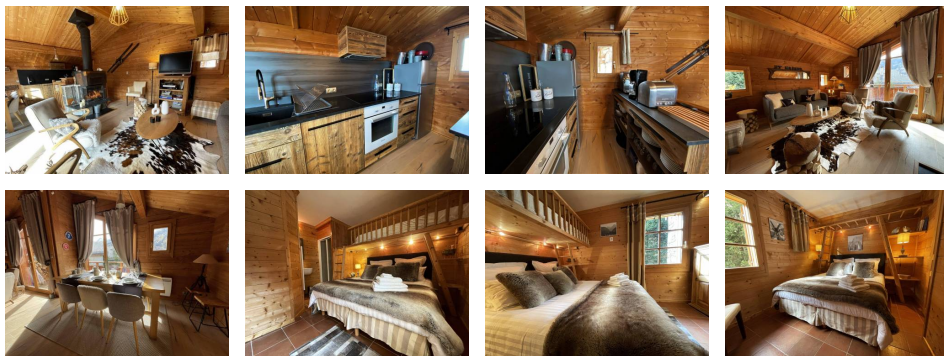

Appartement Saint-Martin-de-Belleville St Marcel - Saint-Martin-de-Belleville CHALET NUBUCK

910 €

Informations

Ville : Saint-Martin-de-Belleville
Région : Auvergne-Rhône-Alpes
Mandat : CHNUBUCK
Type : Appartement
Surface : 90 m²
Pièces : 5

Diagnostic énergétique

Diagnostic en cours de réalisation ou non-applicable.

ST MARCEL – CHALET NUBUCK

Chalet individuel de 5 pièces sur 3 niveaux – 8 personnes, 90m², exposé sud, sud-ouest
Terrasse sans vis-à-vis