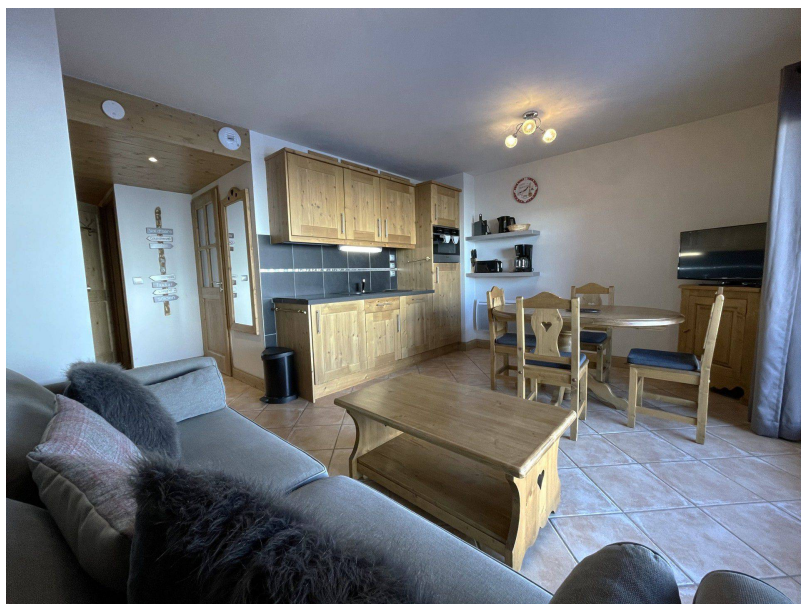

Appartement Saint-Martin-de-Belleville Centre - Saint-Martin-de-Belleville CHALET ADELE

415 €

Informations

Ville : Saint-Martin-de-Belleville

Région : Auvergne-Rhône-Alpes

Mandat : CHADELE3

Type : Appartement

Surface : 37 m²

Pièces : 2

Diagnostic énergétique

Diagnostic en cours de réalisation ou non-applicable.